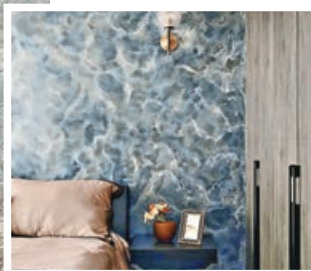

優雅木系

高貴格調

今次為大家介紹位於西半山明珠台的豪宅新裝。設計公司Tade design的設計師黃世傑 (Kenji Wong) 利用不同類型之木材，打造出一個獨特的「木空間」，豐富了空間的視覺效果，創造出另一優雅木系高貴之格調。此外，他亦妥善運用木質襯托不同色系及物料，達至視覺共融之感。

客廳採用暖色系為主調，木質地板反射着室外光線，顯得光潔明淨。同時木作為客廳牆面，以一貫的溫潤在色彩與質感上達到完美的平衡。無論是空間的規劃或者是傢具上的選擇，整體造型的線條都是十分俐落，運用自然界元素妝點出極為舒適的氣氛。

每間睡房均配襯不同色彩，為空間締造出豐富的層次感，從而彰顯一種高品質的生活格調。

■客廳選用雲石餐桌，極具格調。

■客廳旁邊設有吧枱及酒櫃。

■客廳以暖色系為主調。

藝術油漆 營造獨特品味

意大利殿堂級油漆品牌Valpaint的水性藝術油漆，擁有多個不同系列，滿足不同用家的需要。當中的Rococo系列擁有不亞於大理石的非一般晶瑩透感，可以看到當中六至七層的紋理，縱橫交錯的疊加，適合追求Luxury Style的室內設計，相比石材，Rococo無拼接口的特色令牆身成為整個空間的焦點。

此外，Mavericks系列靈感來自高空俯瞰的海洋，精細的沙粒晶石及迷人的三維金屬色澤，經光線折射，可營造出海浪湧動的美感。至於Vintage系列則有凹凸復古效果，可為室內家居帶來異國風情和歷史的質感。而Cemento系列呈現出微水泥視覺效果，不但沒有駁口，還有細緻迷人的觸感。

■油漆營造出海浪湧動的美感。

■油漆紋路感覺強烈，但觸感順滑。