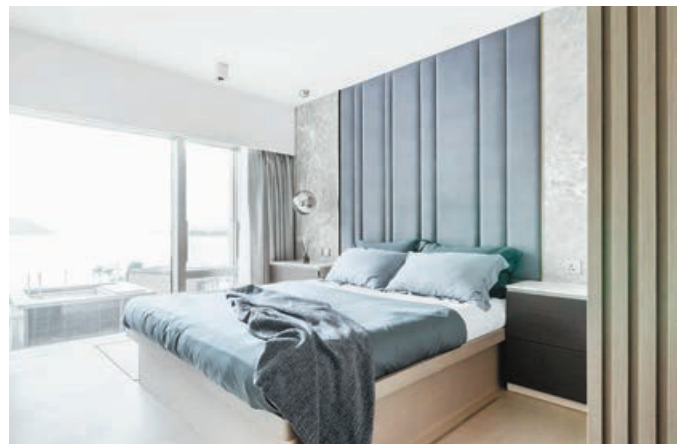

書房空間雖然縮窄，但完全沒有侷促感覺。

小朋友的睡房擴大了活動空間。

擴大的小朋友房間化身營地。

雲石配不鏽鋼 倍添質感

■ 圓形小桌子設計獨特，閒時可作吧枱，淺嘗佳釀。

■ 客飯廳裝修要求輕奢華感覺。

■ 巨廳鋪設雲石電視牆、雲石擺設架及大型收納櫃。

是次裝修設計單位是地處大埔白石角的海日灣，乃全新樓，裝修範圍不包括廚房和廁所。而負責單位裝修設計的ADO CASA 的設計師採用了簡約時尚風格，運用雲石和不鏽鋼作為單位主要裝飾材料。單位住有戶主夫婦和兩個小朋友，戶主要求單位的裝修為輕奢華風格，小朋友要有大的活動空間。因此，設計師將單位間隔進行了改動，如擴大小朋友房間和縮細書房面積。

單位擁有偌大的客廳，而電視牆採用的淺灰雲石簡單高雅，正好表現出時尚又輕奢華的風格。設計師 Clinton 表示，雲石的天然紋理是無可取代的，配合不鏽鋼裝飾，令單位更有質感和高級。櫃身選用了淺木色互相配搭，增加家居溫度，感覺不會太冷。

單位擁有偌大的客廳，而電視牆採用的淺灰雲石簡單高雅，正好表現出時尚又輕奢華的風格。設計師 Clinton 表示，雲石的天然紋理是無可取代的，配合不鏽鋼裝飾，令單位更有質感和高級。櫃身選用了淺木色互相配搭，增加家居溫度，感覺不會太冷。

■ 主人房設計簡約風，可觀賞無敵海景。

設計公司：ADO CASA
設計師：Clinton Wan 與團隊

住宅單位：大埔白石角海日灣
實用面積：1,200 平方呎
間隔：3 房
聯絡電話：6607 0020

白石角海日灣
裝修費用清單

1. 清拆及棄置費用：	40,000 元
2. 電力工程：	110,000 元
3. 泥水：	50,000 元
4. 現場木工及訂製傢俬：	350,000 元
5. 油漆及特色牆身：	140,000 元
6. 大門及房門工程：	24,000 元
7. 保險、工程管理及雜項：	12,000 元
8. 燈飾及散裝傢俬：	220,000 元
總數：	946,000 元