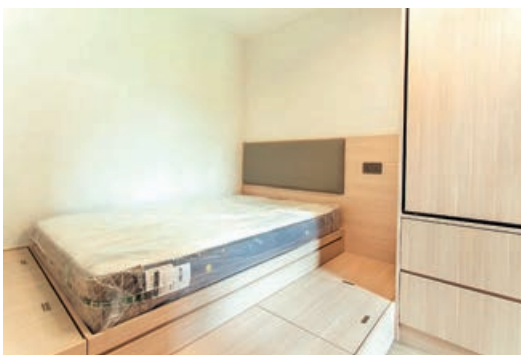

■臨近飯廳餐桌旁有一個小房間。

■淋浴間設有玻璃趟門。

簡約現代風 黑白灰主調

今次Relax Furniture負責裝修設計的葵涌邨旭葵樓，簡潔、現代的室內設計風格，以黑、白、灰型格風三種基本色調為主，注重細節，打造簡約而有力的室內風格。設計師Maff Sze表示，裝修設計中，使用大面積的白色牆壁和淺色地板，並搭配黑

色和灰色的傢具和裝飾品，以簡約形式呈現出極致的美感。同時營造出不同的氛圍，例如明亮的白天和溫馨的夜晚。

他續指，細節設計也是非常重要的，使用對稱的擺設、簡潔的照明設計，這些都能夠使整個室內空間更具有現代感和時尚感。

■客飯廳布置簡潔為主。

■房間採用地台床，大增收納空間。

■床頭一角特設小裝飾櫃，可放置一些小擺設。

■主人相連套房，中間隔着一度小房門。

■房間引入窗外自然光，採光度十足。

公司：Relax Furniture Co Limited
設計師：Maff Sze

單位：葵涌邨旭葵樓

高背真皮梳化最啱亞洲人

來自日本九州真皮梳化品牌的朝日木工，專門設計極舒適的高背真皮梳化，除了使用歐洲的真皮材料，也結合了實木設計，受到哈日客人歡迎。

由日本職人設計及製作的歐式梳化，保留了歐式梳化的外觀，但座位卻比一般歐洲梳化淺，符合亞洲人的身形設計。其中Beak Sofa的外形更增添利落的剪裁，加強了整個梳化的現代感及個性，微微向後傾斜的角度，讓客人的背部和腰部緊貼梳化，不少客人上來試坐後都大讚舒服！

■梳化尺寸有1人/2人/2.5人/3人選擇。

■梳化採用低扶手設計，平躺亦非常舒服。