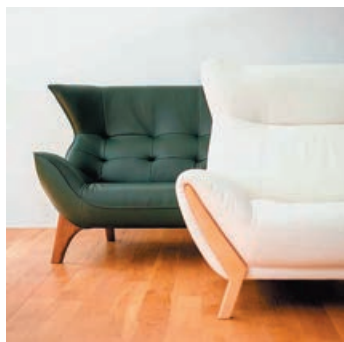

■臨近飯廳餐桌旁有一個小房間。

■淋浴間設有玻璃趟門。

簡約現代風 黑白灰主調

今次Relax Furniture負責裝修設計的葵涌邨旭葵樓，簡潔、現代的室內設計風格，以黑、白、灰型格風三種基本色調為主，注重細節，打造簡約而有力的室內風格。設計師Maff Sze表示，裝修設計中，使用大面積的白色牆壁和淺色地板，並搭配黑

色和灰色的傢具和裝飾品，以簡約形式呈現出極致的美感。同時營造出不同的氛圍，例如明亮的白天和溫馨的夜晚。

他續指，細節設計也是非常重要的，使用對稱的擺設、簡潔的照明設計，這些都能夠使整個室內空間更具有現代感和時尚感。

■客飯廳布置簡潔為主。

■房間採用地台床，大增收納空間。

■床頭一角特設小裝飾櫃，可放置一些小擺設。

■主人相連套房，中間隔着一度小房門。

■房間引入窗外自然光，採光度十足。

公司：Relax Furniture Co Limited
設計師：Maff Sze

單位：葵涌邨旭葵樓

高背真皮梳化最啱亞洲人

來自日本九州真皮梳化品牌的朝日木工，專門設計極舒適的高背真皮梳化，除了使用歐洲的真皮材料，也結合了實木設計，受到哈日客人歡迎。

由日本職人設計及製作的歐式梳化，保留了歐式梳化的外觀，但座位卻比一般歐洲梳化淺，符合亞洲人的身形設計。其中Beak Sofa的外形更增添利落的剪裁，加強了整個梳化的現代感及個性，微微向後傾斜的角度，讓客人的背部和腰部緊貼梳化，不少客人上來試坐後都大讚舒服！