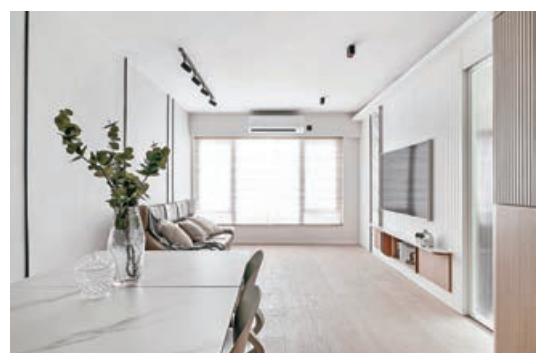

■ 主卧的衣櫃、儲物櫃、裝飾櫃以及梳妝枱，盡顯優雅與時尚。

■ 客飯廳部分透過大面積木飾面的延伸，將實用性與美感完美配合。

■ 中間位置的高身玻璃收納衣櫃，十分搶眼。

# 理想家居藝術與功能兼具

■ 客廳的白色直條紋電視牆，感覺時尚。

**具**有現代氛圍感的家居生活是大部分屋主理想追求，這次 ADO CASA 設計師團隊在塑造現代氛圍感和家庭生活相融合的體驗方面發揮到極致。單位客飯廳部分透過大面積木飾面的延伸，以及多個內嵌櫥體的設計，解決了美學與功能性需求的問題，將收納和空間的視覺感受完整結合。

單位的現代氛圍感是整體的，木飾面的質感與色彩在主臥、廚房、洗手間的延續造就了空間的一體性，配合玻璃、雲石等材質的對比，讓設計在低調中凸顯出優雅與時尚的氣質。

單位的現代氛圍感是整體的，木飾面的質感與色彩在主臥、廚房、洗手間的延續造就了空間的一體性，配合玻璃、雲石等材質的對比，讓設計在低調中凸顯出優雅與時尚的氣質。

■ 木飾面的設計風格在廚房延伸下去。

■ 雲石面電視枱擺放白色小擺設。

■ 客飯廳的裝飾牆，牆身與地板格調融合。

■ 客廳大窗台配上窗紗，陽光仍可投進室內。

公司：ADO CASA  
設計師：ADO CASA 團隊

單位：北角海峰園  
實用面積：1,000 平方呎