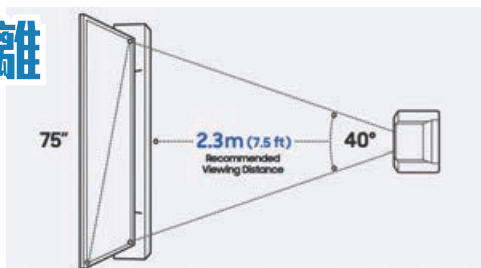

■ A Pro Series 亦是大屏幕之選。

現時智能電視已融入家中，方便串流各大影視平台，為用戶帶來無盡的視聽享樂體驗。除了 65 吋、55 吋等屏幕尺寸較受用戶歡迎外，最近亦有 100 吋、98 吋、85 吋的新選擇，以下為大家帶來各智能電視的人氣推介。

Samsung QN990C 系列

8K 體驗

三星電子香港推出全新 QN990C 系列，特設 98 吋特大型號（310,980 元），以特大屏幕展示細膩畫面，將超乎想像的 8K 體驗帶給每一位用戶。Samsung Neo QLED 8K 系列配備 Samsung 先進的量子神經網絡處理器 8K，支援 14 位元亮度階數及 AI 高解像度提升技術（AI upscaling），自動提升影像畫質，增強每個畫面細節。全新的量子矩陣技術 Pro（Quantum Matrix Technology Pro）能夠精準控制 Samsung 專利的量子 Mini LED，百分百還原明亮與黑暗區域的影像；Neo 量子 HDR 8K Pro 能夠有效塑造出銳利的色彩和對比度，配合動態 HDR10+ 色調映射技術，帶來無與倫比的準確細膩度，巨細無遺地呈現所有影像。

電視尺寸與觀賞距離

所有電視都有建議的觀賞距離和角度，當你在家中設置電視時，需要考慮這些距離和角度。當視野的 40 度角被屏幕佔據時，便是最佳和最能感受身臨其境的觀賞體驗。只要知道電視大小，便能計算出這個視野距離。要獲得這個合適的距離，請將屏幕尺寸乘以 1.2。例如 75 吋乘以 1.2 是 90 吋，90 吋等於 2.286 米，意味閣下或要坐在約 2.29 米遠的地方收看電視。以下是各種電視尺寸的建議觀賞距離。