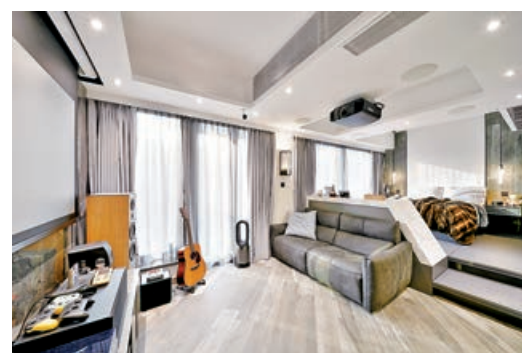

■ 寢室落地大玻璃窗，戶主可享受戶外陽光。

■ 酒店式浴室設計，採用淋浴間。

公司：Art Deco Design Ltd.
設計師：Art Deco Design Team

單位：何文田 ONE HOMANTIN
實用面積：495 平方呎
間隔：開放式
聯絡電話：3595 1731

裝修費用清單 ONE HOMANTIN	1. 保護工程：	20,500 元
	2. 清拆工程：	65,900 元
	3. 水電工程：	30,900 元
	4. 泥水工程：	153,900 元
	5. 木器工程：	93,300 元
	6. 油漆牆紙：	101,200 元
	7. 其他：	5,500 元
	8. 傢俬工程：	328,800 元
	總數：	800,000 元

單身居所英倫時尚裝飾

■ 客廳方面，戶主選擇以投影器代替傳統電視。

是次由 Art Deco Design Ltd 設計師團隊負責裝修設計的是位於何文田區的 ONE HOMANTIN 一個實用面積 495 平方呎單位，單位原本是兩房間隔，考慮到只有戶主一人居住，又希望單位有足夠的空間感，設計師便打通所有間隔牆，以仿開放式工作室的形式為戶主設計單位。

另外，設計師又考慮到戶主喜愛英倫時尚風格，配合幾何裝飾元素、木皮、焗漆板、不銹鋼、灰鏡、木紋磚、雲石等多種質材，令空間型格之餘亦不失家的溫暖，感覺寬敞自在。

■ 特製大型鞋櫃兼陳列櫃，讓戶主可以展示自己的模型收藏。

■ 以裝飾石材鋪設的電視背牆延伸至廚房入口牆身，形成空間延伸的視覺效果。

■ 設計師在寢區和客廳之間以半腰書櫃分隔。

組合梳化

內棉均勻防變形

是次介紹的梳化是由 Grado Design 設計的熱賣新款梳化 Plum Modular Sofa (梅子組合梳化)。梳化的設計以 Plum (梅子) 為靈感，背及坐墊做了向內收入的車線位，外形特別之餘，也令梳化增加了弧度，靠背弧度剛好貼合腰背，坐下去更加舒適。