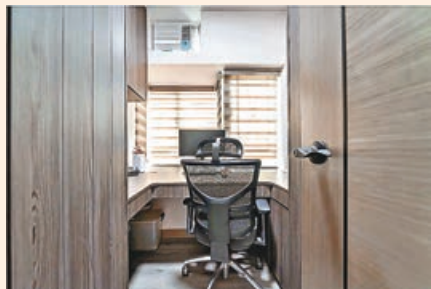

■ 廚房吊櫃與地櫃深淺分明。

■ 浴室以淺色為主調。

■ 客廳深色胡桃木電視櫃與布藝梳化襯到絕。

■ 書房同樣採用胡桃木紋傢具。

公司：Relax Furniture Co Limited
設計師：Maff Size

單位：荃灣愉景新城

實用面積：485平方呎

間隔：兩房

是次荃灣愉景新城兩房單位由 Relax Furniture 負責裝修設計，該公司設計師 Maff Size 巧妙地選用胡桃木作為單位主要設計風格，他形容，這樣可體現自然、品質、高雅的特點，深受喜愛，適合追求優質生活品質的用戶。

胡桃木擁有深邃迷人的木紋，質地細膩並帶有一定的重量感，給人一種厚重、高雅的感覺。原木的天然質感和粗獷氣息，突出了木材的自然屬性，與現代生活理念相呼應。至於深色調及經典的色澤營造出一種沉穩、典雅的氛圍，增添了空間的高級感。色調溫暖，給人一種舒適、溫馨的感受，有助於營造家居的親和力。

胡桃木擁有深邃迷人的木紋，質地細膩並帶有一定的重量感，給人一種厚重、高雅的感覺。原木的天然質感和粗獷氣息，突出了木材的自然屬性，與現代生活理念相呼應。至於深色調及經典的色澤營造出一種沉穩、典雅的氛圍，增添了空間的高級感。色調溫暖，給人一種舒適、溫馨的感受，有助於營造家居的親和力。

■ 主人房強調簡單又溫馨氛圍。

■ 大型胡桃木裝飾組合櫃，增添大廳高貴感覺。

■ 廳中的裝飾櫃原來內有乾坤。

麗貝梳化床 (LIEBE SOFA BED) 新物料梳化床耐用防變色

麗貝梳化床 (LIEBE SOFA BED) 是一張可以快速從舒適的梳化變身梳化床。即使客人突然到訪並且留宿，這張梳化床也能巧妙地使用。梳化床內裝由歐洲工匠手藝製成，顏色漂亮，採用的是一種易於維護的新物料，非常耐用，能夠抵抗紫外線和汗水引起的變色及刮痕。

■ 梳化床平時是一張美輪美奐的梳化。

這張梳化床更與合成皮革不同，表面不會剝落，並且可以輕易擦去表面污物。另外，梳化床有2個圓柱形咕啞配件，但須另外購買。