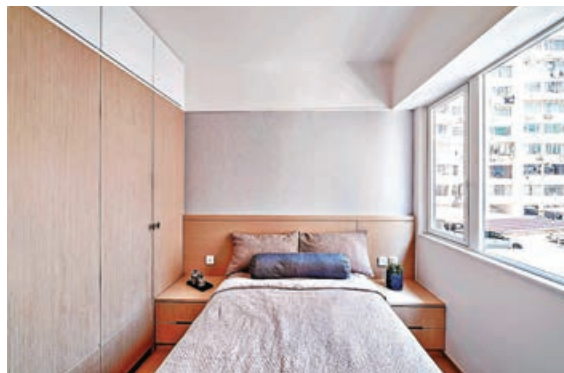

■淺白色牆身和天花，配以木系傢具。

■入牆書架配搭書枱，慳位又美觀。

■廚房採用木色廚櫃。

# 打造單身貴族夢想家

■客廳背後特別闢作玻璃工作室。

**單**身貴族的最大魅力就是可以按照自己的步調生活，不會被別人干涉，挑選喜歡的傢具，將夢想中的房間化為現實。

正如是次由 Lead Bright Engineering 負責裝修設計的單位業主，喜歡簡約舒適感，注重生活細節及空間感，無拘無束的生活、自由的工作空間。設計師 Tilly 利用玻璃間隔工作室，讓業主在家工作時能享受廣闊通透的空間。Tilly 表示，特意將兩房合併為單一主人房，為業主加入了衣帽間、主人房洗手間，擴闊了更大的私人空間。

■客飯廳漚涇分明。

■主人房設有一列入牆衣櫃。

■廁所以淺色作主調，並有大型梳妝鏡。

## 日本製梳化極上舒適

如果今次換傢俬的你不想將就，想找好一點的品質，就算價錢貴一點也無所謂的話，你一定要試試百分百日本製造的威風堂梳化。日式梳化一向都以矮身設計為主軸，此梳化則是高身的，因為這樣就能讓用家頸、背及肩部都可以得到最好的承托，它亦通過日本 JS 壓力測試，背和坐墊承托力都絕對經得起考驗！

另外，梳化背部三段不同斜度，打造極上舒適坐感，頭腰頸完全能承托；木扶配上彎曲邊沿，工匠精心打造的手工浮雕，帶來意想不到的木系體驗！而扶手闊度可選 10/15/20cm，坐墊並可單獨購買。