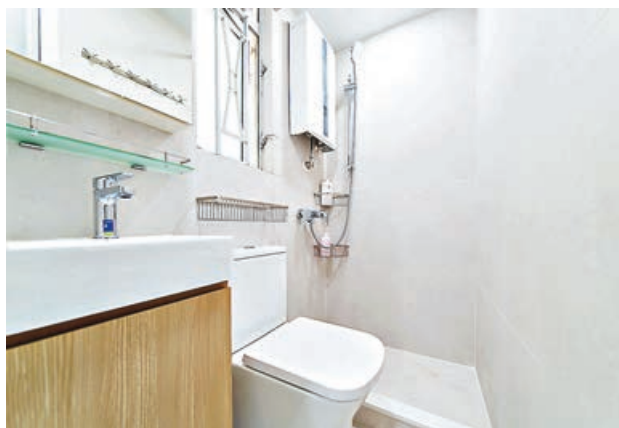

# 營造溫暖家 大自然色彩

■單位以米白、淺木色、淺灰等大地色彩完美配搭。

■淺白色的廁所和淋浴間。

■廚房採用雲石牆，擴闊空間感。

是次由 Relax Furniture 負責裝修的堅尼地城兩房單位，因位處西環市區，戶主一家希望舊居翻新設計自然簡單，不需要太多奢華設計，每天回家都以舒服生活感覺為主。於是設計師的設計理念採用自然風格，強調「回歸自然」的生活態度，透過自然材質、柔和色調與開放

空間，營造出放鬆、平靜的居住環境。設計師利用天然材質如大量使用木材、石材、藤編、棉麻等自然素材。透過柔和色系，以米白、淺木色、淺灰等大地色為主，營造溫暖感。由於單位近海，睡房開揚，可以引進自然光線，以薄紗窗簾讓陽光灑入，滿滿幸福感。由於單位面積不大，所以設計師大量訂製傢俬，傢俬線條設計簡潔，可以減低笨重感，避免過多裝飾，讓空間更通透。

■電視牆特設上層架，可擺放裝飾品。

## 可調節茶几 實用兼美觀

Aosta 可調節茶几可任意

調節高度，可謂一物多用的功能茶几，具備品味同時節省空間。它不同於一般的升降茶几，更高靈活性，更不受限制。茶几高度任意調節，介乎 47cm 至 72cm 之間。

除了是茶几，它可以是餐枱，又可以是辦公枱。簡約大方的設計風格，是實用與美學的完美結合。

■輕鬆踩踏即可調校茶几高度。

■「工」字形底座設計，提供更寬敞的腿部空間。