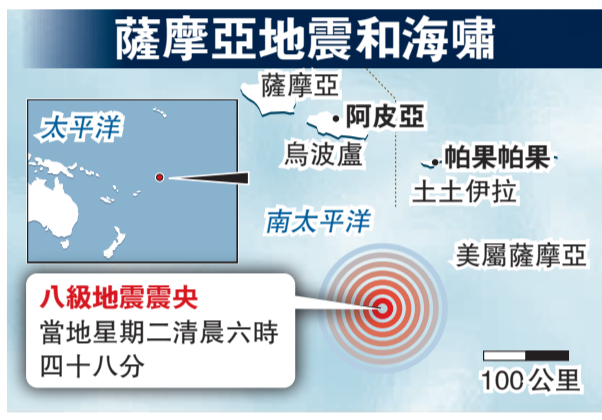

八級強震引發九米海嘯

薩摩亞：天堂變地獄

美屬薩摩亞的建築被海嘯嚴重破壞 (美聯社)

【本報訊】綜合通訊社三十日報道：當地時間二十九日清晨，南太平洋薩摩亞群島和美屬薩摩亞群島之間海域發生了八級強烈地震，並引發高達九米的海嘯，目前已造成至少一百一十三人死亡，多座沿海村莊和度假勝地被毀。美國總統奧巴馬宣布美屬薩摩亞發生「重大災難」，並已即時派出兩支救援隊展開救援工作。多個國家承諾向薩摩亞提供援助。

印尼地震中的受傷者接受救治 (美聯社)

印尼7.6級強震75死 數千人埋瓦礫待救

【本報訊】綜合通訊社雅加達三十日消息：印尼蘇門答臘島對開海域九月三十日發生里氏七點六級地震，造成西蘇門答臘省主要城市巴東有大型建築物損毀，並發生火警。地震發生當天的晚上已知至少有七十五人死亡、七十五人受傷，數千人被埋在瓦礫下待救。

很多人被埋在瓦礫下。在巴東拍得的片段顯示，多幢建築物被夷平。印尼副總統卡拉三十日在一個新聞發布會上說，塌下的建築物包括酒店、學校、商店等。他又說，地震已造成至少七十五人死亡。

地震發生後，位於美國夏威夷的太平洋海嘯預警中心向薩摩亞、美屬薩摩亞、新西蘭、湯加、斐濟等十餘個國家和地區發布了海嘯預警。日本也一度發出海嘯警報，但出現的海浪只有半米高，未帶來破壞。

有三百至八百名居民。奧巴馬宣布重大災難。強烈地震發生後，美國、澳洲及新西蘭等國迅速作出反應，承諾向當地提供援助。

數十村莊夷為平地。此次地震震中位於南緯十五點五度，西經一百七十二點二度，震源深度三十三米，在美屬薩摩亞西南大約一百九十公里的海域。地震持續兩三分鐘。之後又發生三次至少五點六級的大餘震。

美國白宮的聲明稱，美國總統奧巴馬宣布美屬薩摩亞發生重大災難，並「下令聯邦援助，作出努力修復該地區因地震、海嘯、水災帶來的災難」。美國聯邦緊急事務管理署也已派出二個緊急反應小組前往薩摩亞，並聲稱此前存放在夏威夷的物資可供其應急使用。

薩摩亞地震和海嘯

薩摩亞位於太平洋南部，由薩瓦伊、烏波盧兩個主島和附近的八個小島組成，陸地面積二千九百三十四平方公里，人口約十九萬，絕大多數為薩摩亞人。官方語言為薩摩亞語，通用英語。