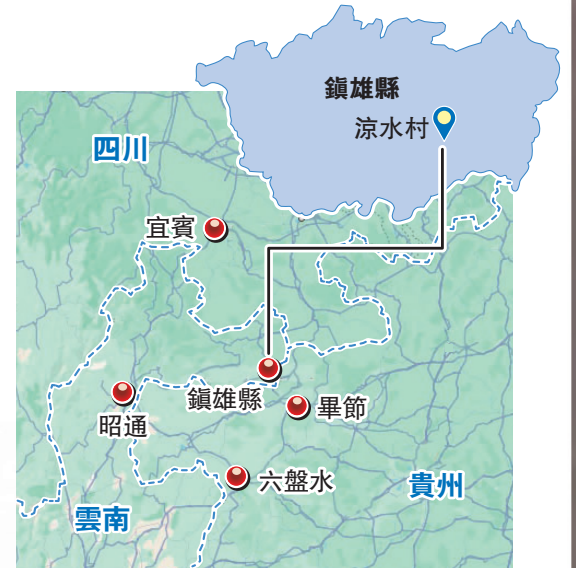

## 已緊急轉移500餘名受災群眾

據報道，雲南省昭通軍分區啟動災害事故應急響應機制，鎮雄縣人武部組織104名民兵攜帶無人機、生命探測儀等搶險救援裝備，於當日9時30分到達災害現場，配合地方應急力量迅速展開搶險救援工作。

武警雲南總隊昭通支隊派出兩個梯隊官兵，迅速趕赴現場參與搶險救援工作。官兵配合地方救援力量，盡最大努力搜救被困人員，並派出觀察警戒組負責勘察地形、疏散群眾，防止次生災害危及人民群眾生命財產安全。

受冷空氣影響，當地氣溫驟降，現場救援人員克服雨雪冰凍、道路受阻等困難，利用鏟車、挖掘機、鐵錐等，採取由上至下、層層削減的方式，對失蹤人員被埋區域實施快速挖掘。同時，利用人工手刨的方法，對核心區實施安全保護式清理。

目前，軍地雙方已緊急轉移500餘名受災群

眾，並提供食物、水、衣物、被褥等物資。

## 救援遇三大難點

據現場救援的昭通市消防救援支隊副支隊長白龍飛介紹，當天早上7點他們已經到達現場，在核心救援點，從三個作業面開展搜救，在滑坡面中間採用了搜救犬、生命探測儀等進行搜救，也已經發現被埋人員，而在山體滑坡的兩個方向，分別用大型工程機械從兩邊往中間相互推進。

白龍飛介紹，現場救援的難點在於，滑坡量大、埋壓深度比較深，雷達生命探測儀沒有辦法在第一時間對被困人員進行定位。另外一個難點在於發生山體傾瀉的山體非常不穩定，依然有二次塌方的風險，為了避免二次坍塌對救援人員造成傷害，現場還專門安排了人員對山體進行監測。第三個難點在於當地氣溫非常低，白天時候一直在下着雪，最高溫度也只有零度，人員的失溫風險比較大。另據正在趕往現場的救援人員介紹，當地道路狹窄，還存在結冰的情況，這給救援力量以及大型機械進駐造成了比較大的困難。

對於當地村民提到的「事發前山體就已出現裂縫」、滑坡是否與附近劉家坡煤礦開採有關，鎮雄縣應急管理局和能源局工作人員回應中國新聞周刊採訪時表示以官方通報為準，「不信謠、不傳謠」。

**小資料 鎮雄縣知多啲**

鎮雄縣位於雲南省東北、雲貴川三省結合部，素有「雞鳴三省」之稱，是雲南第一人口大縣和國家鄉村振興重點幫扶縣。涼水村是鎮雄縣塘房鎮的一個行政村，距縣城20公里，平均海拔1,574米，境內最高峰海拔2,324.9米。是漢族、彝族、苗族混居地。