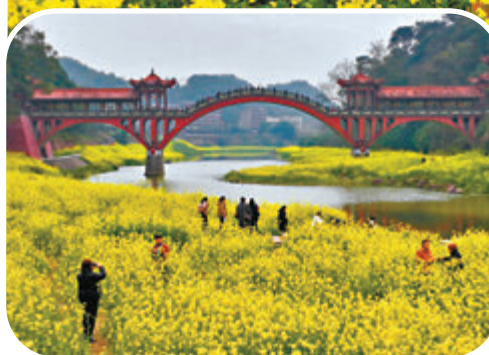

畫。加上，連日來，四川省犍為縣被譽為「工業革命的活化石」的窄軌蒸汽小火車鐵路沿線的油菜花開得正盛，慕名而來的八方遊客賞花踏青，感受春天的氣息。

還有，成都官塘新村亦被盛開的油菜花掩映，春色如畫，其經過聚落重建、古建復原的川西林盤風貌吸引了遊客前來遊覽。而樂山市中區麻浩濕地公園沿河兩岸的油菜花，也吸引遊客到來。近期，位於重慶市巴南區二聖鎮集體村雲林天鄉景區的300多畝油菜花、大足區拾萬鎮長虹村隆平五彩田園及重慶兩江新區三板溪公園千畝油菜花迎春綻放，花海在大地上展開一幅絢麗的田園畫卷，吸引遊客前來觀賞拍照。

◆段家灣油菜花田邊拍照留念的女子。

◆在眉山市彭山區五湖四海濕地公園油菜花田，百餘名漢服愛好者走秀表演。

◆成都官塘新村被盛開的油菜花掩映，春色如畫。復原的川西林盤風貌吸引了遊客前來遊覽。

◆樂山市中區麻浩濕地公園沿河兩岸油菜花。

◆遊客在重慶市巴南區二聖鎮集體村雲林天鄉景區觀賞油菜花。

◆雲南省昆明市晉寧區滇池畔百畝油菜花迎盛花期，民眾在油菜花田間遊覽。

雲南省昆明市晉寧區滇池畔百畝油菜花迎盛花期，吸引民眾前來賞花、踏青、享春光。

眼下，江西省南昌市南昌縣的油菜花競相綻放，呈現一派春意盎然的田園風光，遊客在塔城鄉湖陂村千畝油菜花基地賞花。

◆遊客在南昌縣塔城鄉湖陂村千畝油菜花基地賞花。

首屆春甜花花豐江周油菜花節

近日，位於浙江省諸暨市安華鎮豐江周村的200畝油菜花盛開，當地舉辦的首屆春甜花花豐江周油菜花節，吸引眾多遊客前來觀賞。據悉，200畝油菜花田為豐江周村集體所有，不僅能在花開時節帶來大量遊客，還能通過現場農特產品銷售為村集體增收。近年來，諸暨市安華鎮豐江周村通過土地集中流轉，聚焦「甜蜜產業」，在流轉的500多畝土地上種植甘蔗、高粱、油菜花等農作物，並依託共富工坊，生產製作古法紅糖、安華曲酒等產品，帶動農戶在家門口就業，助力鄉村振興和百姓共富。

▲家長帶着孩子在安華鎮豐江周村油菜花田玩耍。

梅花似海享春光

◆遊人在南京梅花山遊玩。

◆梅園的8,000餘畝梅花傲雪開放。

◆江蘇南京梅花山上各色梅花競相綻放。

櫻花大道浪漫打卡

◆遊人在湖南省衡陽市常寧市百萬櫻花園景區遊玩。

早春時節，多地春花開放，景色宜人，人們走出家門，樂享春光。當中，雲南省昆明市一商圈下沉廣場布置的「櫻花大道」藝術裝置營造春日浪漫氛圍，吸引不少市民前來打卡。還有，遊人在湖南省衡陽市常寧市百萬櫻花園景區遊玩。最吸引筆者的，是在江西南昌鳳凰溝，櫻花綻放，觀光車從櫻花長廊下駛過。